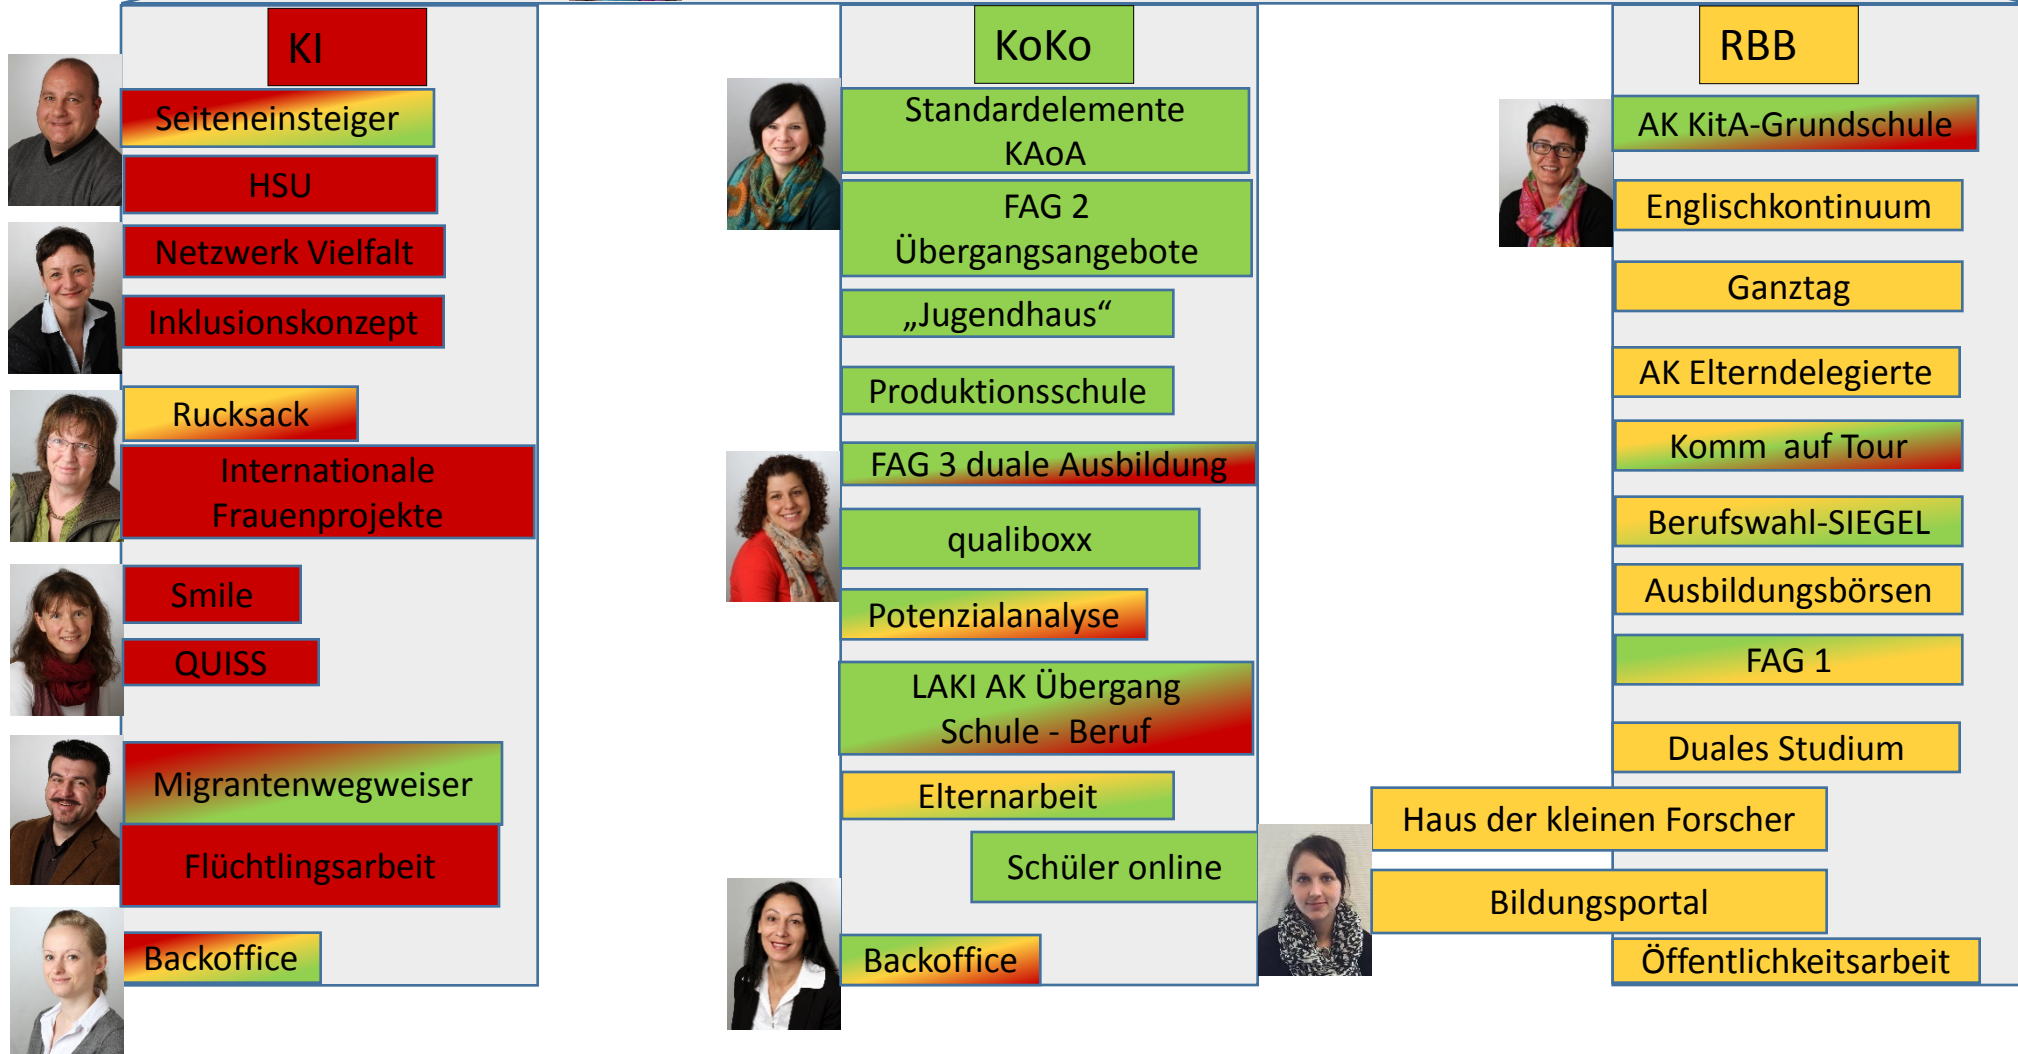

KoBIZ

Kommunales Bildungs- und Integrationszentrum

Weitere Partner
im Querschnitt:
Inklusions-
koordination
Schulaufsicht
K-Team NRW

**KoBIZ
Sozialplan**

**Demografie-
initiative**

Abt. Schulen

Abt. Soziales

**Abt. Jugend
und Familie**

**Abt.
Gesundheit**

**Jobcenter Eu-
aktiv**

**Volkshoch-
schule**

Euskirchen

**Blanken-
heim**

Hellenthal

Mechernich

**Agentur für
Arbeit**

**Wohlfahrts-
verbände**

**Politische
Vertreter**

Träger
**Integration
Flüchtlinge**

Bürger

Migrantenwegweiser

Potenzialanalyse

Interkulturelle Woche

Schüler online

Produktionsschulen

Rucksack

Gesundheitswegweiser

KAOA

Komm auf Tour

Berufswahl-SIEGEL

Koopera-
tions-
partner