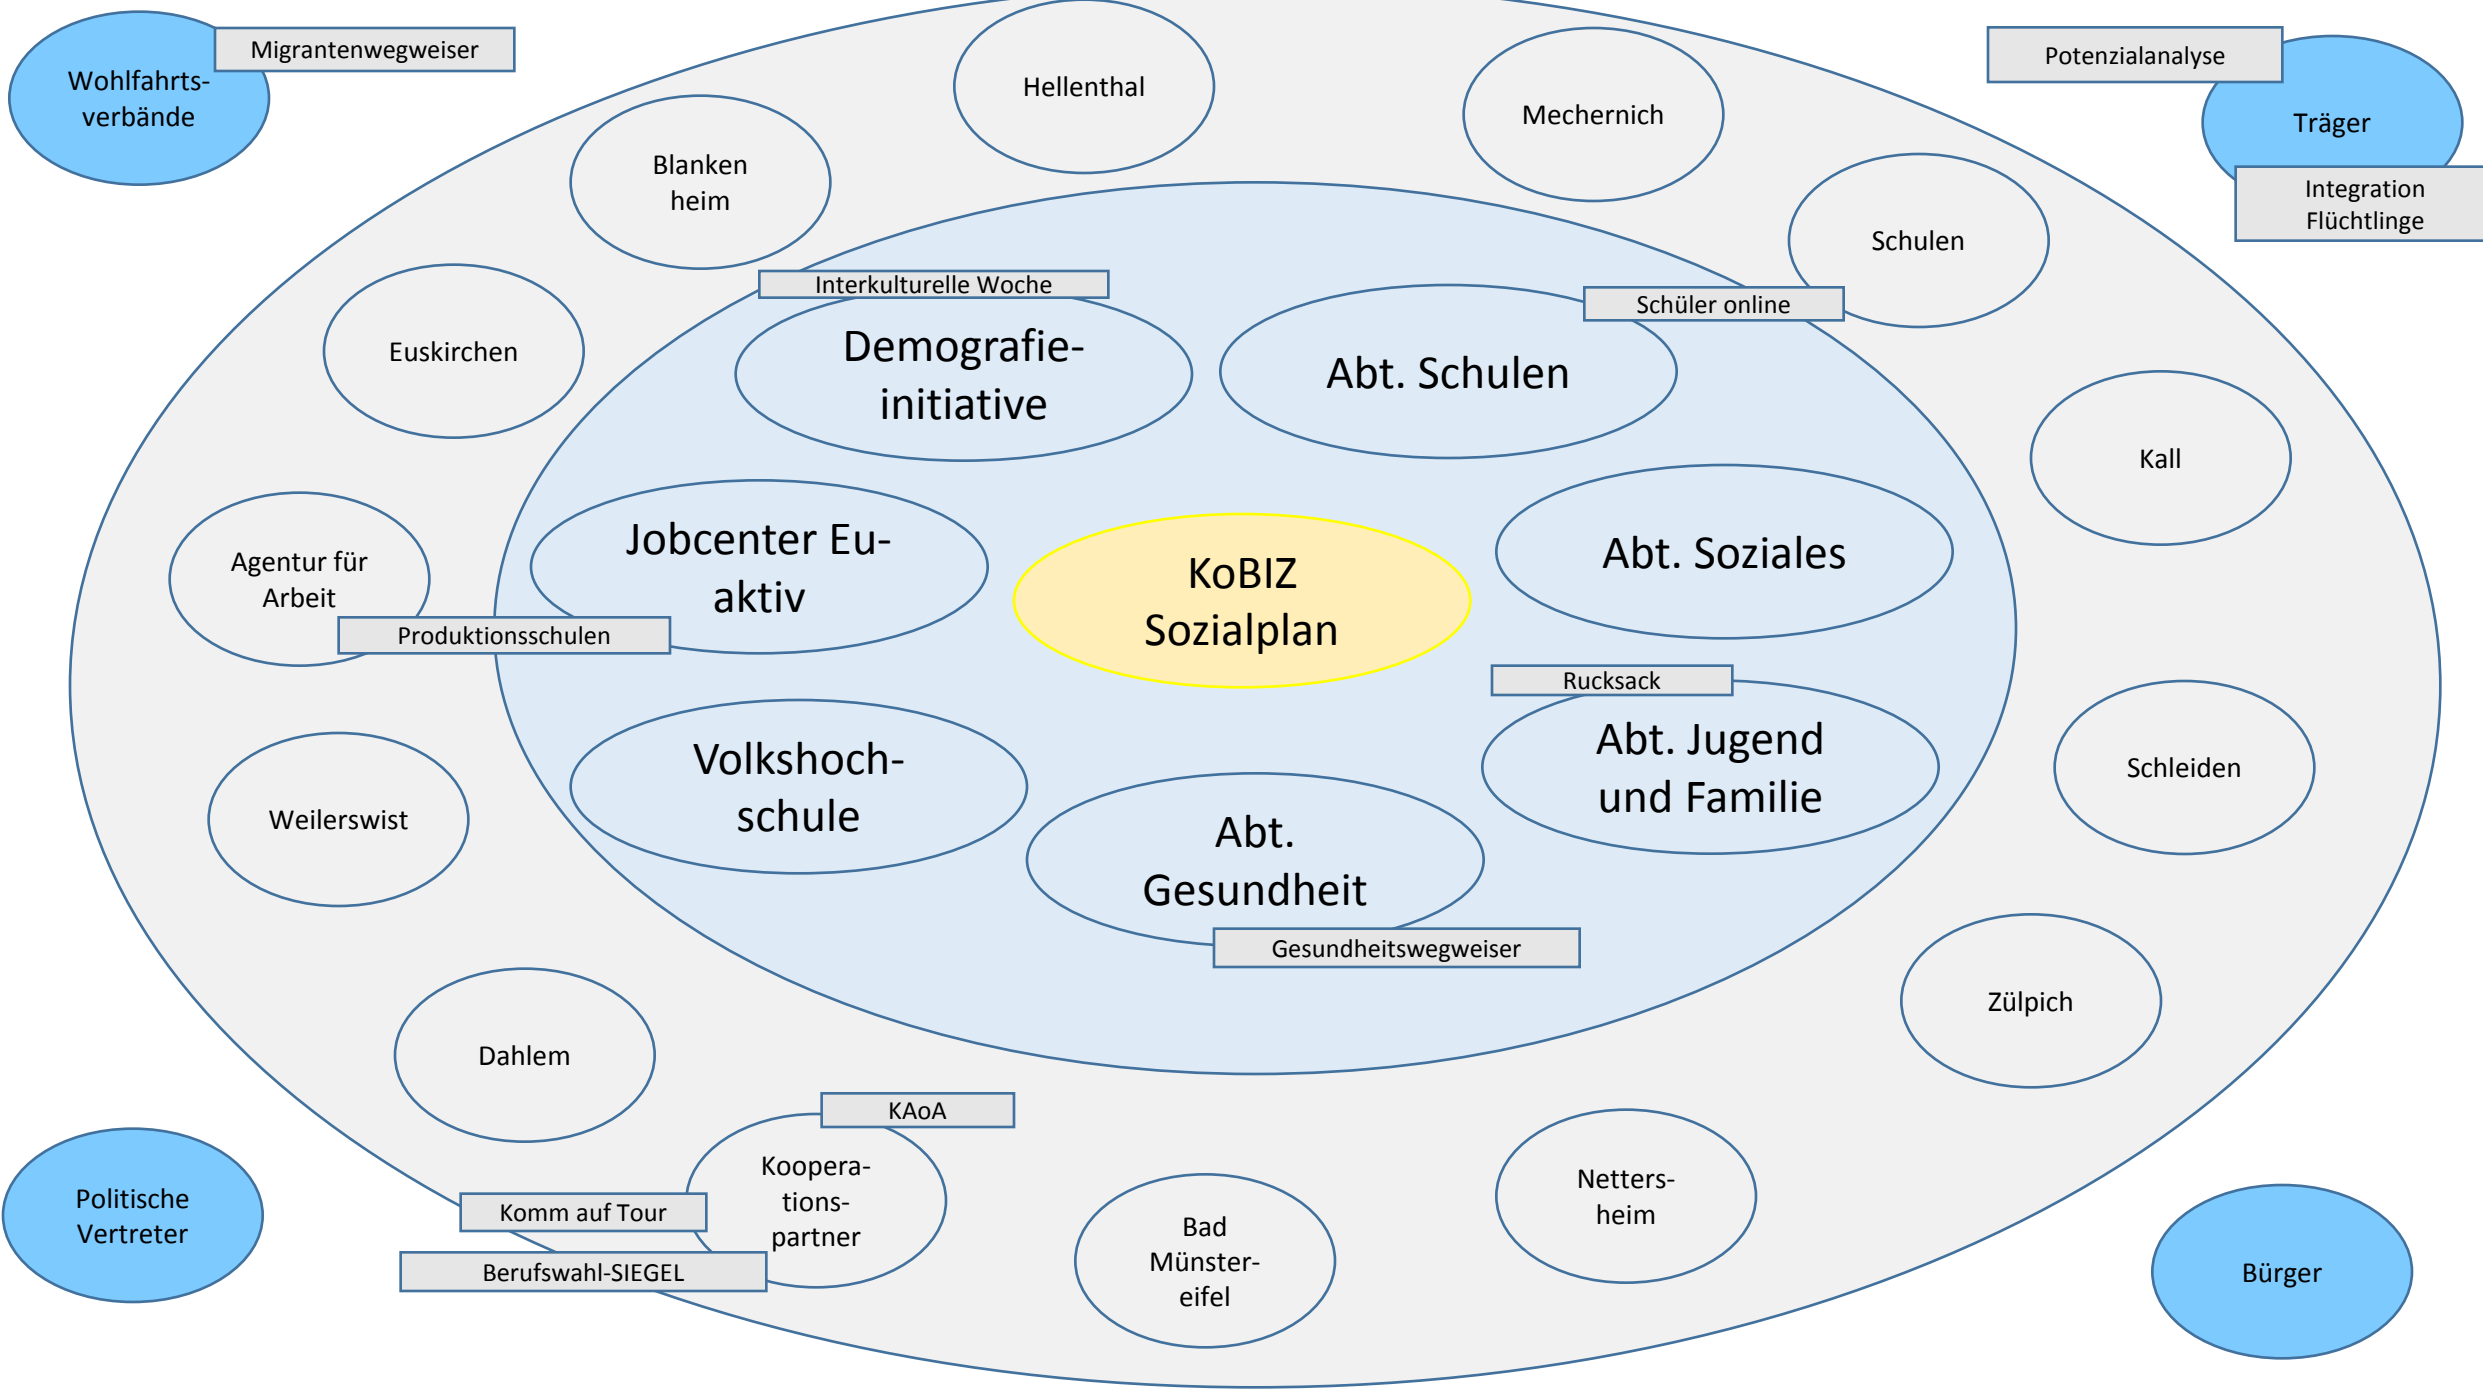

KoBIZ

Kommunales Bildungs- und Integrationszentrum

Weitere Partner
im Querschnitt:
Inklusions-
koordination
Schulaufsicht
K-Team NRW

**KoBIZ
Sozialplan**

**Demografie-
initiative**

Abt. Schulen

Abt. Soziales

**Abt. Jugend
und Familie**

**Abt.
Gesundheit**

**Jobcenter Eu-
aktiv**

**Volkshoch-
schule**

Euskirchen

**Blanken-
heim**

Hellenthal

Mechernich

**Agentur für
Arbeit**

**Wohlfahrts-
verbände**

**Politische
Vertreter**

Träger
**Integration
Flüchtlinge**

Bürger

Migrantenwegweiser

Potenzialanalyse

Interkulturelle Woche